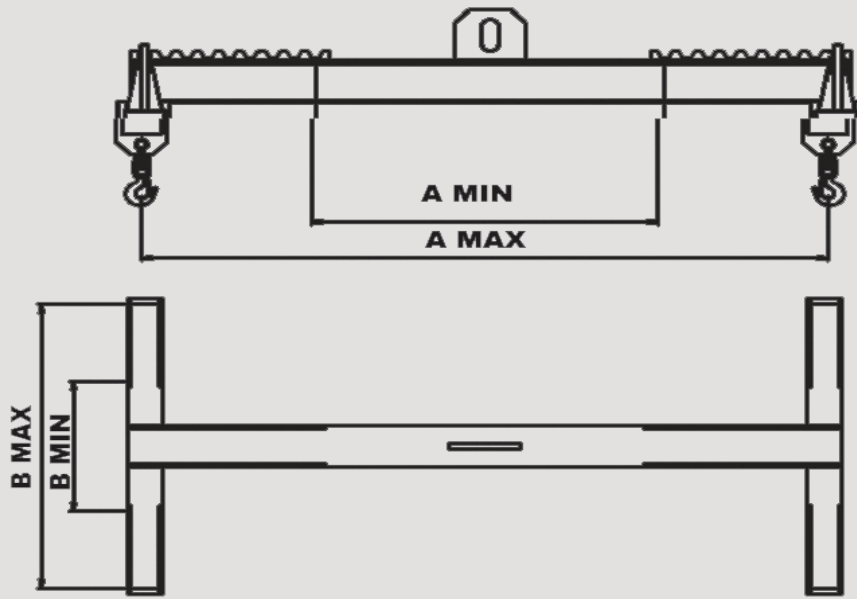

4 ganchos giratorios de seguridad, balacín de estilo H a elevación ajustable, SWL y dimensión a sus especificaciones técnicas - Capacidad desde 1.000 kg a 10.000 kg

'Balancines tipo "H" ganchos ajustables, se hacen en Italia en acero pintado para interior o exterior para nuestros clientes. Todos nuestros Balancines de elevación tipo "H" se fabrican bajo pedido y por lo tanto la capacidad y levantamiento objetos se pueden modificar para satisfacer sus necesidades individuales. (Carga de trabajo segura, tipo de gancho, la pintura y tamaño, etc..)

MODELO	CAPACIDAD	A MAX	A MIN	B MAX	B MIN
	KG	(mm)	(mm)	(mm)	(mm)
BHR-23	2000	3000	1500	1500	900
BHR-24	2000	4000	2000	2000	1100
BHR-25	2000	5000	2500	2500	1300
BHR-26	2000	6000	3000	3000	1500
BHR-33	3000	3000	1500	1500	900
BHR-34	3000	4000	2000	2000	1100
BHR-35	3000	5000	2500	2500	1300
BHR-36	3000	6000	3000	3000	1500
BHR-43	4000	3000	1500	1500	900
BHR-44	4000	4000	2000	2000	1100
BHR-45	4000	5000	2500	2500	1300
BHR-46	4000	6000	3000	3000	1500
BHR-53	5000	3000	1500	1500	900
BHR-54	5000	4000	2000	2000	1100
BHR-55	5000	5000	2500	2500	1300
BHR-56	5000	6000	3000	3000	1500

MODELO	CAPACIDAD	A MAX	A MIN	B MAX	B MIN
	KG	(mm)	(mm)	(mm)	(mm)
<i>BHR-63</i>	6000	3000	1500	1500	900
<i>BHR-64</i>	6000	4000	2000	2000	1100
<i>BHR-65</i>	6000	5000	2500	2500	1300
<i>BHR-66</i>	6000	6000	3000	3000	1500
<i>BHR-84</i>	8000	4000	2000	2000	1100
<i>BHR-85</i>	8000	5000	2500	2500	1300
<i>BHR-86</i>	8000	6000	3000	3000	1500
<i>BHR-104</i>	10000	4000	2000	2000	1100
<i>BHR-105</i>	10000	5000	2500	2500	1300
<i>BHR-106</i>	10000	6000	3000	3000	1500
<i>BHR-154</i>	15000	4000	2000	2000	1100
<i>BHR-155</i>	15000	5000	2500	2500	1300
<i>BHR-156</i>	15000	6000	3000	3000	1500